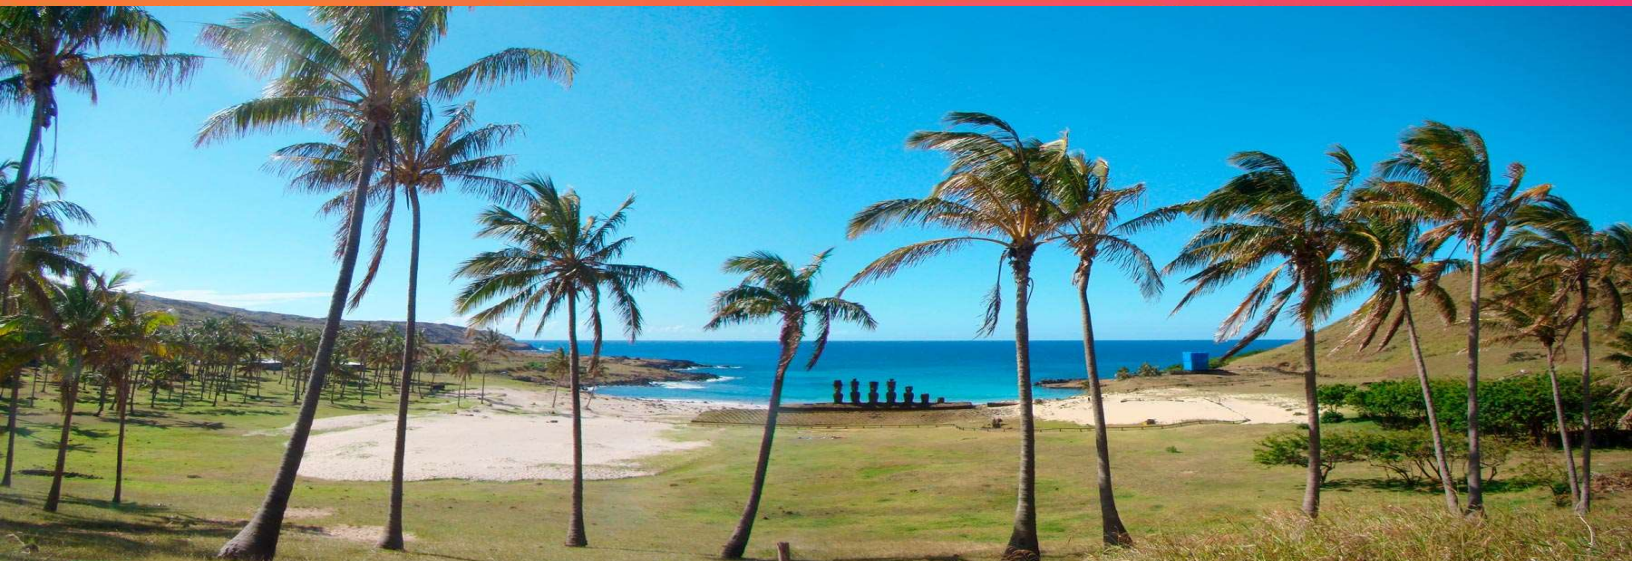

# ESPECIAL HOTEL TAHA TAI ISLA DE PASCUA

4 DÍAS | 3 NOCHES desde USD **630** por persona