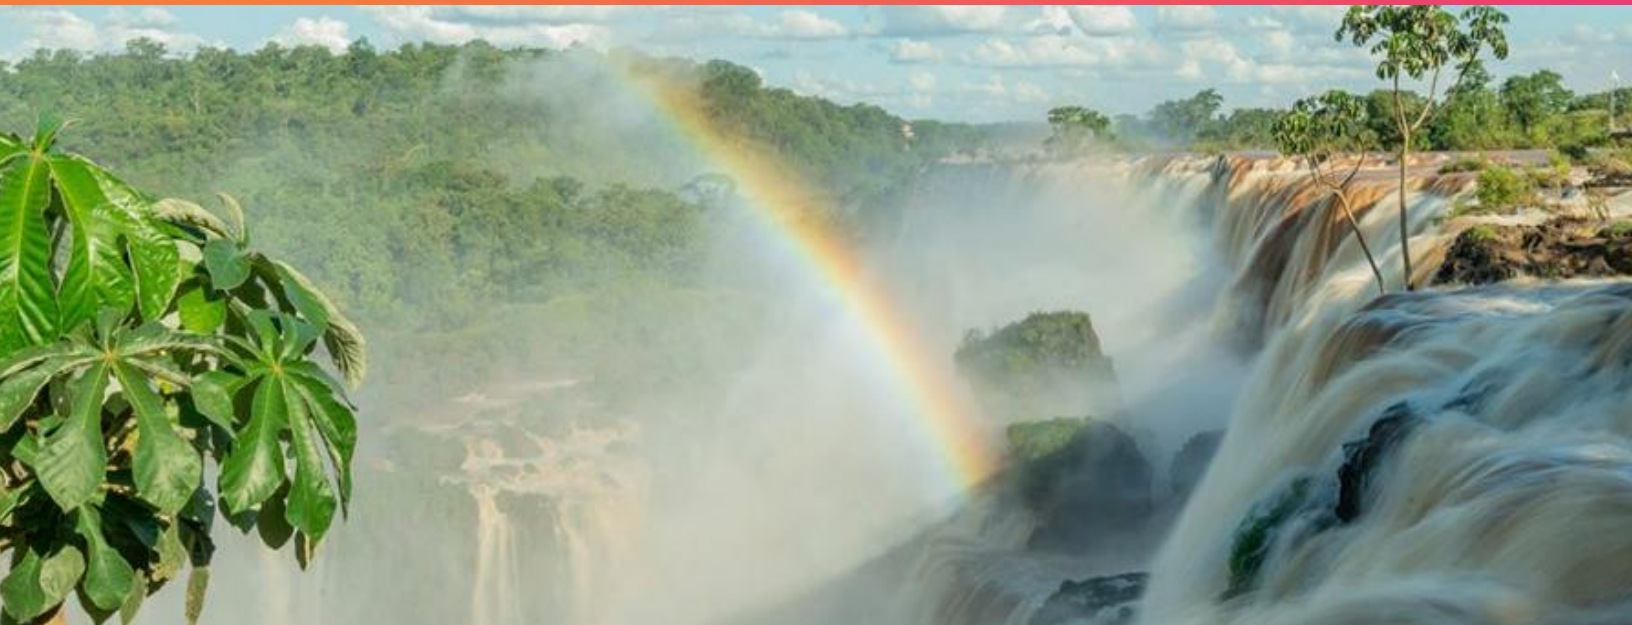

FOZ IGUAZU MARAVILLAS MUNDO

4 DIAS | 3 NOCHES desde **399 US\$** por persona en habitación doble

VALIDEZ

01 julio a 20 diciembre 2026.

NUESTRO PROGRAMA INCLUYE

- Traslado Aeropuerto IGU / Hotel / Aeropuerto en servicio compartido. IGU (Foz do Iguazu - BR) y IGR (Puerto Iguazú - AR)
- 3 noches de alojamiento en hotel seleccionado de Foz de Iguazú, con desayuno diario.
- Excursión a Cataratas Brasileñas, en compartido (incluye entrada), con parada en el Parque de las Aves
- Excursión a Cataratas Argentinas, en servicio compartido (incluye entrada).
- Hito de las 3 Fronteras Brasil (sin entradas);
- Tour de compras en Duty Free (Argentina)
- Rueda de la Fortuna/Rueda Gigante (sin entradas);
- Parada gratis en Centro de Artesanías Chocolate Caseiro.
- Impuestos hoteleros.