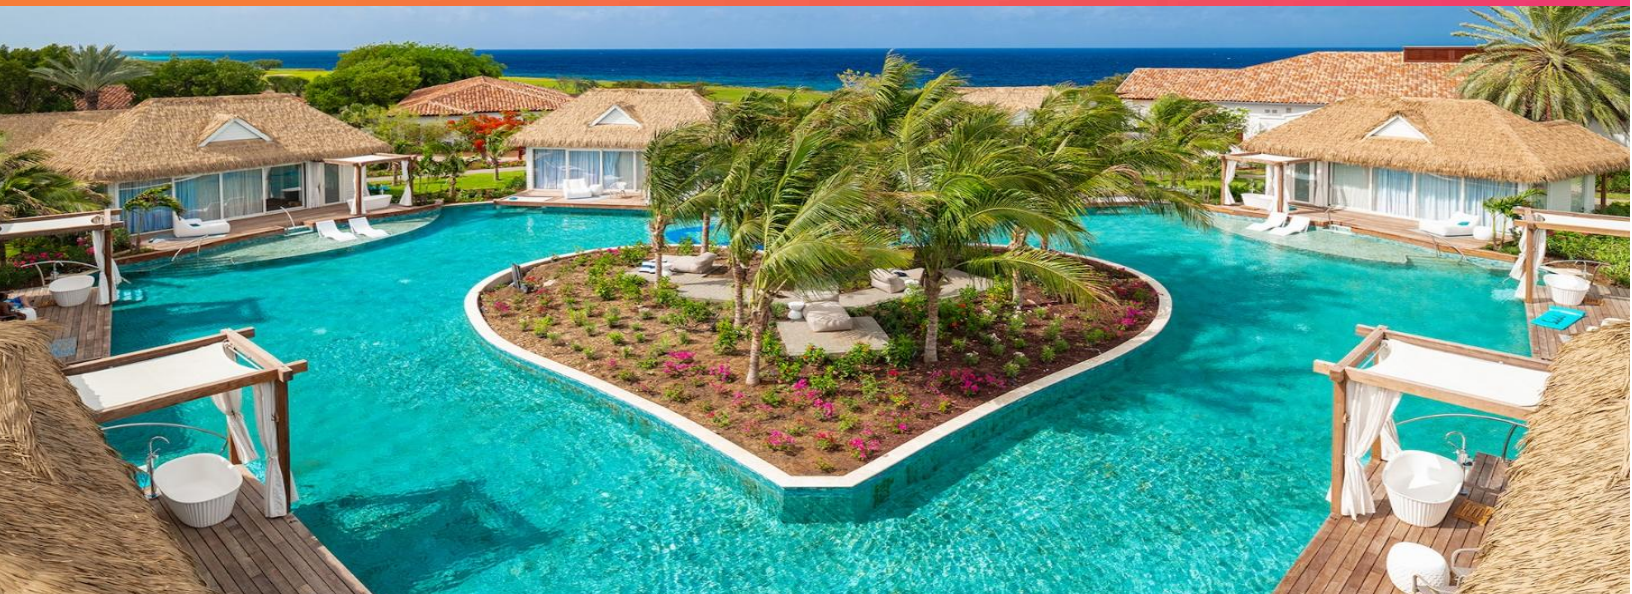

# LUNA DE MIEL SANDALS ROYAL CURACAO

8 DÍAS | 7 NOCHES desde **4.092 US\$** por persona en base habitación doble.

## NUESTRO PROGRAMA INCLUYE

- Traslado Aeropuerto / Hotel / Aeropuerto.
- 7 noches de alojamiento en Sandals Royal Curacao.
- Sistema de lujo todo incluido
- Actividades diurnas y nocturnas
- Minibar en la habitación con reposición diaria
- Wifi en habitaciones y áreas públicas.
- Restaurantes especializados y bares con licores premium ilimitados.
- Buceo con certificación PADI®
- Deportes náuticos motorizados y no motorizados (jetski, windsurf, snorkeling, kayak, vela etc.).
- Impuestos hoteleros